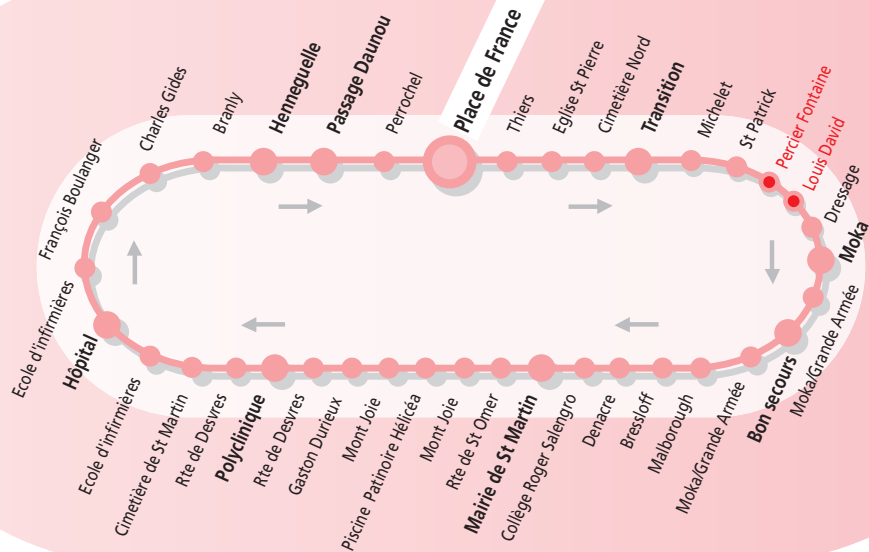

LIGNE 9.1 d / CEINTURE PERIPHERIQUE 1 • DIMANCHE

La Colonne - Wimille Bon Secours - Hélicéa - Polyclinique - Hôpital - Boulogne Place de France

Le Dimanche,
la ceinture
périphérique
dessert Wimille
Bon secours

Michelet / St Patrick
Arrêts non desservis
le dimanche
jour de marché
de 9h à 13h30.

Percier Fontaine /
Louis David
Arrêts uniquement
desservis le dimanche
jour de marché
de 9h à 13h30.