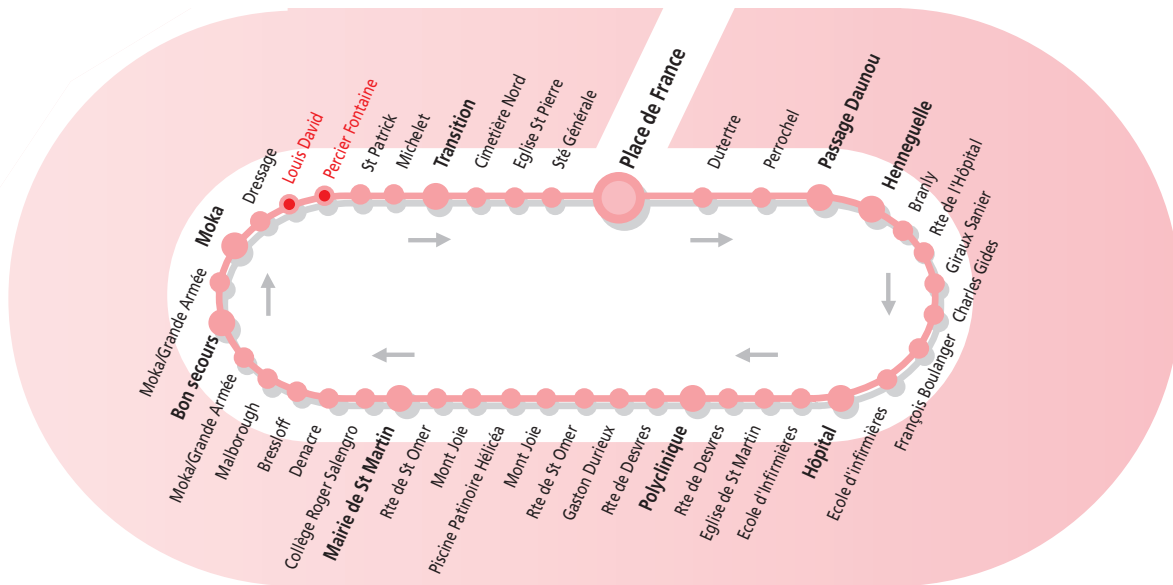

LIGNE 9.2 d / CEINTURE PERIPHERIQUE 2 • DIMANCHE

Hôpital - Polyclinique - Hélicéa - Wimille Bon Secours - La Colonne

► vers Hôpital - Polyclinique - Hélicéa - Wimille Bon Secours - La Colonne - Boulogne Place de France

Le Dimanche,
la ceinture
périphérique
dessert Wimille
Bon secours

Michelet / St Patrick
Arrêts non desservis
le dimanche
jour de marché
de 9h à 13h30.

Percier Fontaine /
Louis David
Arrêts uniquement
desservis le dimanche
jour de marché
de 9h à 13h30.

LIGNE 9.2 d / CEINTURE PERIPHERIQUE 2 • DIMANCHE

Hôpital - Polyclinique - Hélicéa - Wimille Bon Secours - La Colonne

Réseau Dimanche

Horaires valables Dimanche
et jours fériés toutes périodes

Le Dimanche,
la ceinture
périphérique
dessert Wimille
Bon secours

Michelet / St Patrick
Arrêts non desservis
le dimanche
jour de marché
de 9h à 13h30.

Percier Fontaine /
Louis David
Arrêts uniquement
desservis le dimanche
jour de marché
de 9h à 13h30.