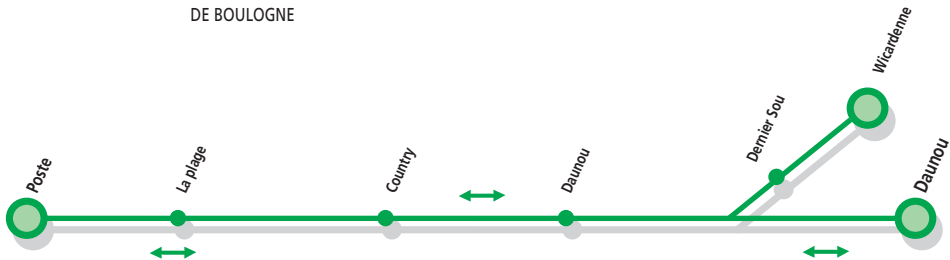

Légendes Lignes VERTES

- A** Tous les jours périodes scolaires et vacances
- B** Uniquement les Mercredi et Samedi périodes scolaires
- C** Lundi-Mardi-Jeudi-Vendredi périodes scolaires
- D** Uniquement les Mercredi et Samedi périodes scolaires et vacances
- E** Uniquement le Mercredi périodes scolaires
- F** Uniquement périodes scolaires
- G** Sauf le Samedi scolaire
- H** Uniquement le Samedi périodes scolaires
- I** Uniquement les Mercredi et Samedi périodes scolaires – Tous les jours périodes vacances
- J** Du lundi au vendredi périodes scolaires
- K** Sauf le Samedi périodes vacances
- L** Sauf le Samedi périodes scolaires et vacances
- M** Du lundi au Vendredi périodes scolaires et vacances
- N** Uniquement en Juin / Juillet / Août et 14 /7, 15 / 8
- O** Du 1er Juin au 31 Août sauf 14 /7 et 15/8

HARDELOT / BOULOGNE

	A	G
Poste	7:00	7:15
La Plage	7:00	7:16
Country	7:05	7:20
Daunou	7:30	X
Dernier Sou	X	7:47
Wicardenne (Nazareth)	X	7:51

ASSURE LA DESSERTE
DES ETABLISSEMENTS SCOLAIRES
DE BOULOGNE

	B	B	C	C	C
Daunou	12:20	13:30	16:30	17:30	18:25
Country	12:40	13:50	16:50	17:50	18:45
Poste	12:45	13:55	16:55	17:55	18:50
La Plage	12:45	13:55	16:55	17:55	18:50

Hardlot
est desservi
également par le
SAD 4
Hardlot Condette -
Mairie de
St Etienne au Mont