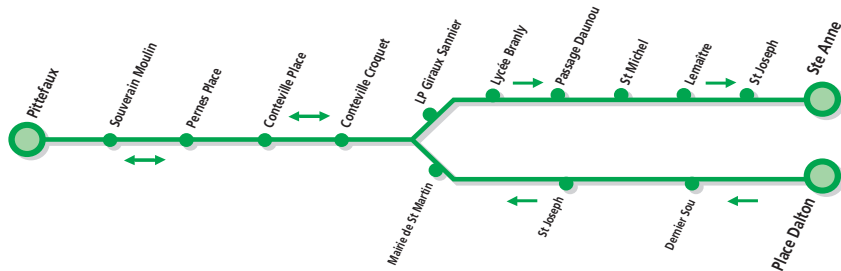

Légendes Lignes VERTES

- A** Tous les jours périodes scolaires et vacances
- B** Uniquement les Mercredi et Samedi périodes scolaires
- C** Lundi-Mardi-Jeudi-Vendredi périodes scolaires
- D** Uniquement les Mercredi et Samedi périodes scolaires et vacances
- E** Uniquement le Mercredi périodes scolaires
- F** Uniquement périodes scolaires
- G** Sauf le Samedi scolaire
- H** Uniquement le Samedi périodes scolaires
- I** Uniquement les Mercredi et Samedi périodes scolaires – Tous les jours périodes vacances
- J** Du lundi au vendredi périodes scolaires
- K** Sauf le Samedi périodes vacances
- L** Sauf le Samedi périodes scolaires et vacances
- M** Du lundi au Vendredi périodes scolaires et vacances
- N** Uniquement en Juin / Juillet / Août et 14 /7, 15 / 8
- O** Du 1er Juin au 31 Août sauf 14 /7 et 15/8

PITTEFAUX - PERNES - CONTEVILLE - BOULOGNE

| | C | B |
|-------------------------|--------------|--------------|
| Place Dalton | 12:15 | 18:15 |
| Dernier Sou | 12:17 | 18:17 |
| St Joseph | 12:19 | 18:19 |
| St Martin Mairie | 12:23 | 18:23 |
| Conteville Croquet | 12:39 | 18:39 |
| Conteville Place | 12:41 | 18:41 |
| Pernes Place | 12:46 | 18:46 |
| Souverain Moulin | 12:49 | 18:49 |
| Pittefaux | 12:50 | 18:50 |

PITTEFAUX -PERNES-CONTEVILLE correspondance Ligne 8 Boulogne - Inquéterie - La Capelle

| | |
|--------------------|------|
| Pittefaux | 7:40 |
| Souverain Moulin | 7:41 |
| Pernes Place | 7:44 |
| Conteville Place | 7:48 |
| Conteville Forêt | 7:49 |
| Les croix | 7:50 |
| Conteville Forêt | 7:50 |
| Conteville Place | 7:51 |
| Conteville Croquet | 7:53 |
| Chailly | 7:58 |