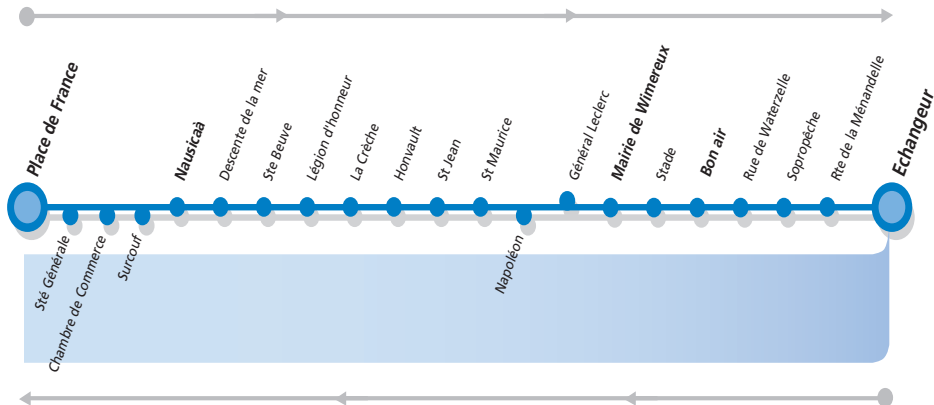

# LIGNE T / ZONE INDUSTRIELLE DE LA TRESORERIE

## Réseau semaine

Horaires valables  
du Lundi au Vendredi toutes périodes

► vers ZI Trésorerie

► vers Boulogne Place de France

Place de France	7:40
Nausicaà	7:41
Descente à la Mer	7:42
Ste Beuve	7:43
Légion d'Honneur	7:43
La Crèche	7:44
Honvault	7:46
St Jean	7:47
St Maurice	7:47
Général Leclerc	7:48
Mairie de Wimereux	7:48
Stade	7:49
Bon Air	7:50
Rue de Waterzelle	7:52
Sopropêche	7:53
Rte de la Ménandelle	7:54
Echangeur	7:56

Echangeur	18:05
Rte de la Ménandelle	18:06
Sopropêche	18:07
Rue de Waterzelle	18:07
Bon Air	18:11
Stade	18:12
Mairie de Wimereux	18:13
Napoléon	18:14
St Maurice	18:15
St Jean	18:16
Honvault	18:17
La Crèche	18:21
Légion d'Honneur	18:23
Ste Beuve	18:24
Descente à la Mer	18:25
Nausicaà	18:26
Surcouf	18:27
Chambre de Commerce	18:27
Sté Générale	18:28
Place de France	18:29

**Pas de service  
Dimanche et fête.**