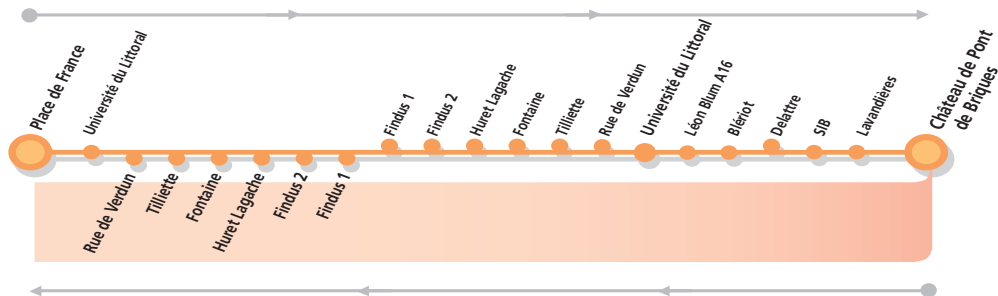

LIGNE ZP-ZL / ZONE PORTUAIRE - ZONE INDUSTRIELLE DE LA LIANE

Réseau semaine

Horaires valables
du Lundi au Vendredi toutes périodes

► vers zone portuaire et zone industrielle de la Liane

Place de France	5:36	7:36	13:36
Université du Littoral	5:38	7:38	13:38
Findus 1	5:39	7:39	13:39
Findus 2	5:39	7:39	13:39
Huret Lagache	5:40	7:40	13:40
Fontaine	5:40	7:40	13:40
Tilliette	5:40	7:40	13:40
Rue de Verdun	5:41	7:41	13:41
Université du Littoral	5:41	7:41	13:41
Léon Blum A16	5:42	7:42	13:42
Blériot	5:47	7:47	13:47
Delattre	5:48	7:48	13:48
SIB	5:48	7:48	13:48
Lavandières	5:49	7:49	13:49
Château de Pt de Briques	5:50	7:50	13:50

► vers Boulogne Place de France

Château de Pt de Briques	12:05	14:00	18:05
Lavandières	12:07	14:02	18:07
SIB	12:08	14:03	18:08
Blériot	12:11	14:06	18:11
Léon Blum A16	12:17	14:12	18:17
Université du Littoral	12:18	14:13	18:18
Findus 1	12:19	14:14	18:19
Findus 2	12:19	14:14	18:19
Huret Lagache	12:21	14:16	18:21
Fontaine	12:22	14:17	18:22
Tilliette	12:23	14:18	18:23
Rue de Verdun	12:24	14:19	18:24
Université du Littoral	12:26	14:21	18:26
Place de France	12:30	14:25	18:30

**Pas de service
Dimanche et fête.**

► vers Zone Portuaire - Boulogne Place de France

Place de France	05:36	07:36	13:36	17:03
Université du Littoral	05:38	07:38	13:38	17:05
Findus 1	05:39	07:39	13:39	17:06
Findus 2	05:39	07:39	13:39	17:06
Huret Lagache	05:40	07:40	13:40	17:07
Fontaine	05:40	07:40	13:40	17:07
Tilliette	05:40	07:40	13:40	17:08
Rue de verdun	05:41	07:41	13:41	17:08
Université du Littoral	05:41	07:41	13:41	17:09
Place de France	X	X	X	17:17