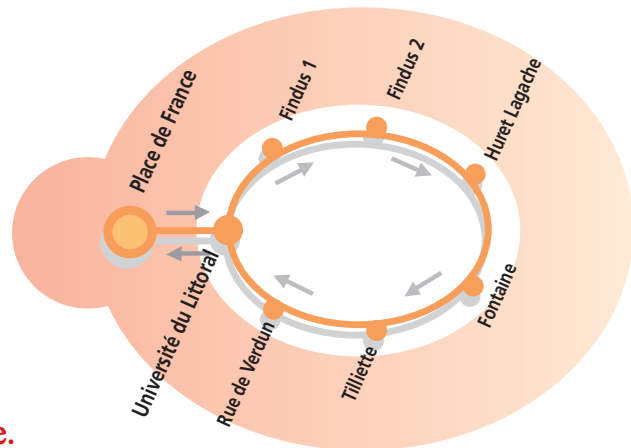

► vers Zone Portuaire - Boulogne Place de France

Place de France	05:36	07:36	13:36	17:03
Université du Littoral	05:38	07:38	13:38	17:05
Findus 1	05:39	07:39	13:39	17:06
Findus 2	05:39	07:39	13:39	17:06
Huret Lagache	05:40	07:40	13:40	17:07
Fontaine	05:40	07:40	13:40	17:07
Tilliette	05:40	07:40	13:40	17:08
Rue de verdun	05:41	07:41	13:41	17:08
Université du Littoral	05:41	07:41	13:41	17:09
Place de France	X	X	X	17:17

Dessert la Zone Industrielle de la Liane

Pas de service Dimanche et fête.